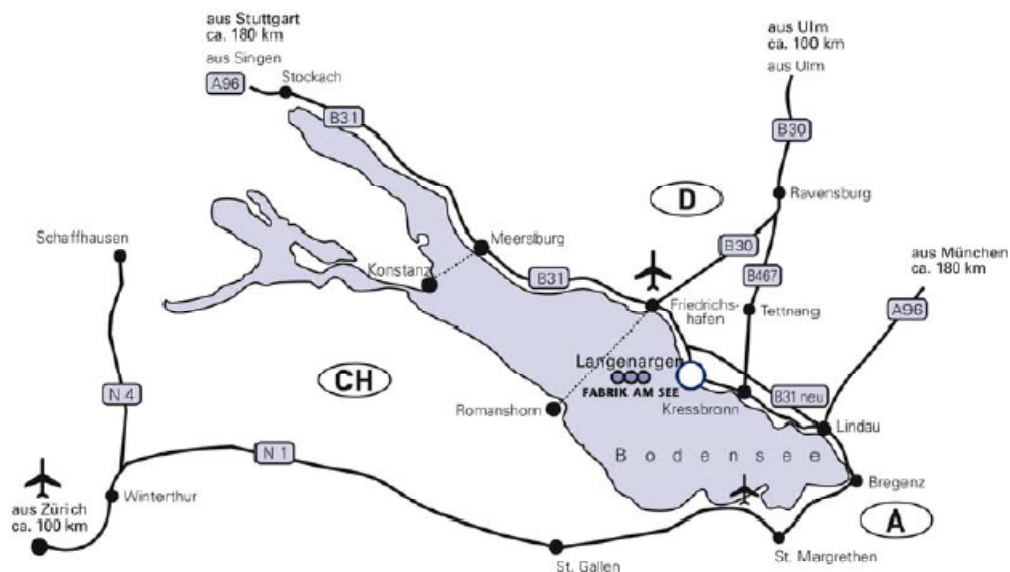

Adresse

Mühlstraße 10, D-88085 Langenargen/Deutschland

**Wegbeschreibung**IndividualverkehrAus Richtung Friedrichshafen:

B31 Friedrichshafen – Lindau bis Eriskirch. Nach Tunnel Ausfahrt rechts Richtung Langenargen L334 ca. 3 km. Ortseingang Langenargen nach Bahnübergang links auf Friedrichshafener Straße Richtung Kressbronn, nach ca. 1,2 km rechts auf Mühlstraße (vor EDEKA-Markt) einbiegen. Auf der Mühlstraße ca. 0,5 km direkte Anfahrt auf die FABRIK AM SEE.

Aus Richtung Lindau:

B31 Lindau – Friedrichshafen bis Ausfahrt Kressbronn/Langenargen/Tettngang/Ravensburg, nach 100 m links Richtung Langenargen. Ortsdurchfahrt Gohren Richtung Langenargen. Ortseingang Langenargen 2. Straße links (nach EDEKA-Markt) auf die Mühlstraße. Auf der Mühlstraße ca. 0,5 km direkte Anfahrt auf die FABRIK AM SEE.